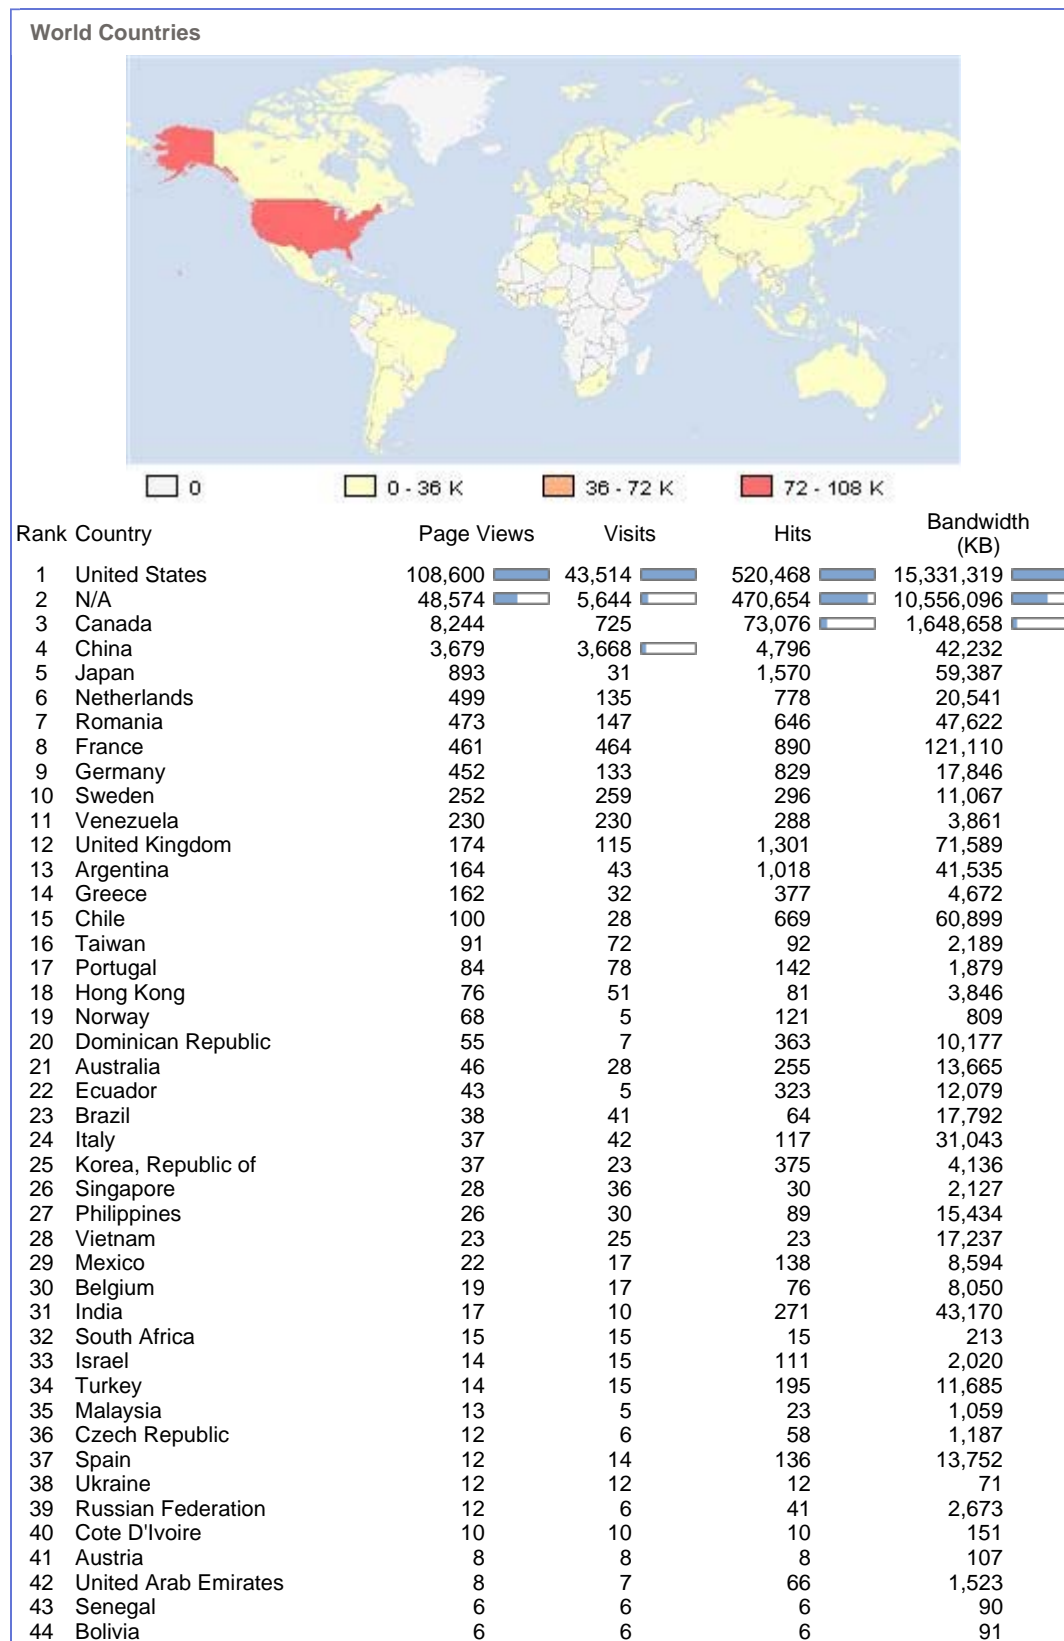

World Countries

Date Range: 12/1/2006 to 12/28/2009

45	Algeria	6	2	72	6,347
46	Switzerland	5	6	77	3,312
47	Denmark	5	6	25	480
48	Syrian Arab Republic	5	5	5	72
49	Thailand	5	10	10	7,871
50	Egypt	5	6	6	3,226
51	Panama	4	1	71	668
52	Fiji	4	4	4	43
53	Puerto Rico	4	5	5	1,081
54	Iran, Islamic Republic of	3	11	20	17,345
55	Poland	3	1	22	198
56	Hungary	3	2	3	32
57	Guatemala	3	3	3	29
58	Saudi Arabia	3	3	49	1,267
59	Ireland	3	3	40	5,554
60	Georgia	2	2	2	30
61	Latvia	2	4	4	3,367
62	Nigeria	2	3	3	1,142
63	Bangladesh	2	1	53	475
64	Bulgaria	2	2	33	955
65	Jordan	1	1	39	169
66	New Zealand	1	1	21	118
67	Indonesia	1	2	43	751
68	Gambia	1	1	1	15
69	Costa Rica	1	1	1	14
70	Nicaragua	1	1	13	889
71	Finland	1	1	1	14
72	Palestinian Territory, Occupied	1	1	1	9
73	Peru	0	1	1	1,027
74	Mongolia	0	1	1	861
75	Colombia	0	1	1	861
76	Slovakia	0	3	3	180
77	Libyan Arab Jamahiriya	0	1	1	1,374
Total(s)		173,888	55,876	1,081,537	28,325,054
Average(s)		2,258	725	14,045	367,858